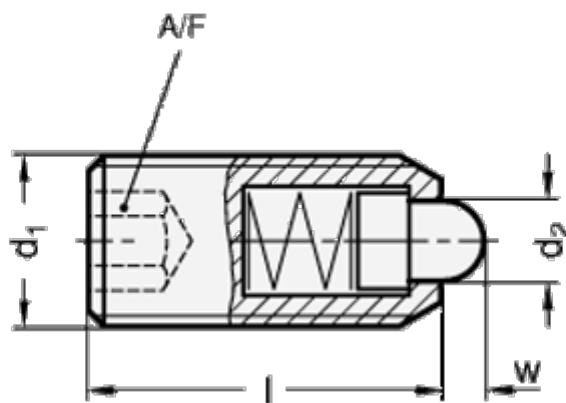

Varenummer: 206154M12B
Beskrivelse: E+G trykstykke m.indv. 6-kant
Stål, GN 615.4-M12-B

Mål

d1	= M12
d2	= 6.2
Fjedertryk N bund	= 57
Fjedertryk N top	= 22
Længde l	= 26
W	= 3.5